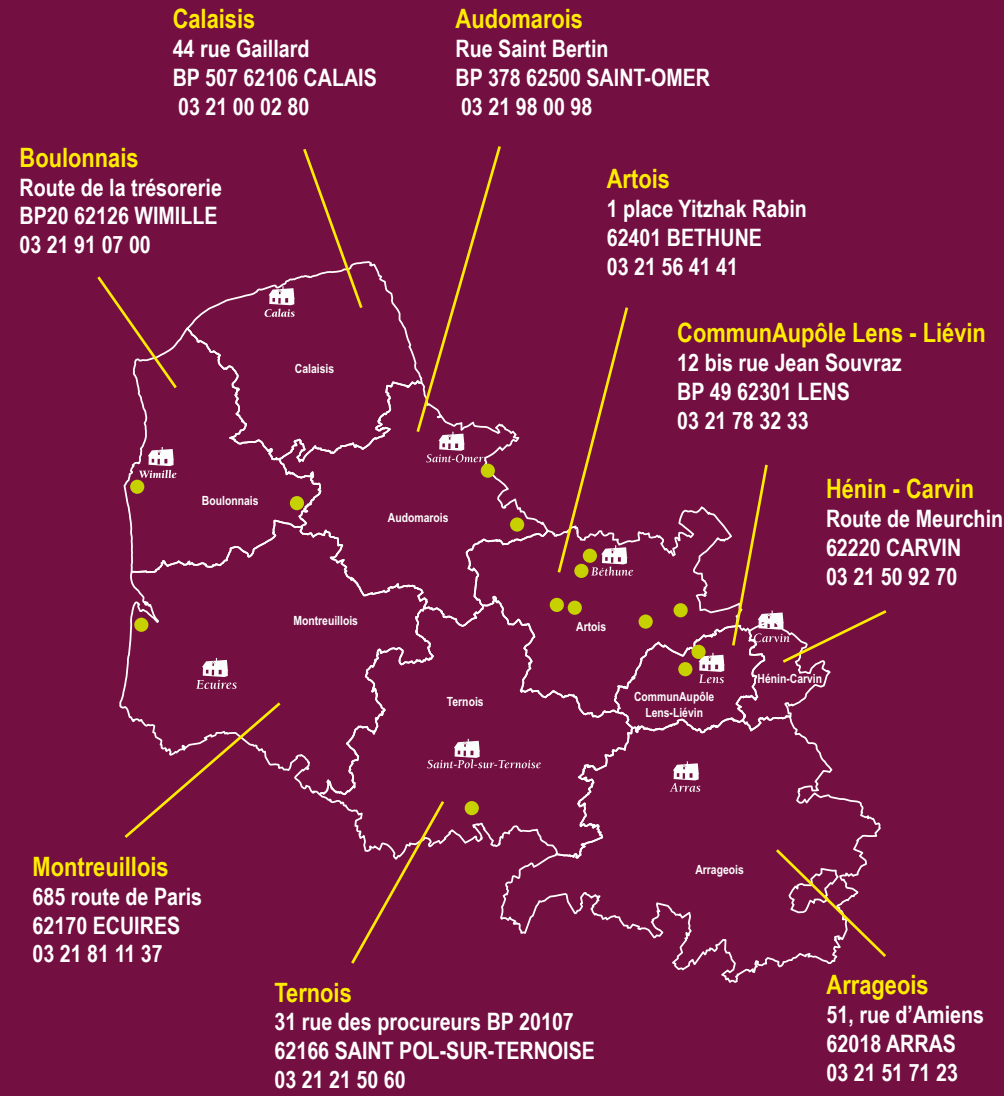

**Dominique Dupilet**  
Président du Département - Membre honoraire du Parlement

En 2009, malgré un contexte économique difficile, ce sont plus de 8 000 entreprises qui se sont créées dans le Pas-de-Calais ! Un véritable engouement pour la création-reprise d'entreprise puisque son nombre a quasi doublé par rapport à 2008, généré notamment par le statut d'auto-entrepreneur.

- **Les pépinières d'entreprises :**  
 Centre d'affaires de la Porte des Flandres, Auchy-les-Mines - Centre Fleming, Béthune  
 Centre Initia, Bruay-la-Buissière - Cesame, Vendin-les-Béthune - Créamanche, Boulogne-sur-Mer  
 Pépinière d'entreprises des Métiers d'Art, Desvres - Haliocap, Boulogne-sur-Mer - L'Eclosérie d'entreprises, Liévin  
 Le Touquet Centre d'affaires, Le Touquet-Paris-Plage - Mice, Nœux-les-Mines  
 Pépinière d'Eco-entreprises, Loos-en-Gohelle - Pépinière d'entreprises d'Isbergues, Isbergues  
 Pépinière d'entreprises de Frévent, Frévent  
 Pépinière d'entreprises de la CASO, Campagne-les-Wardrecques - Village d'entreprises, Ruitz