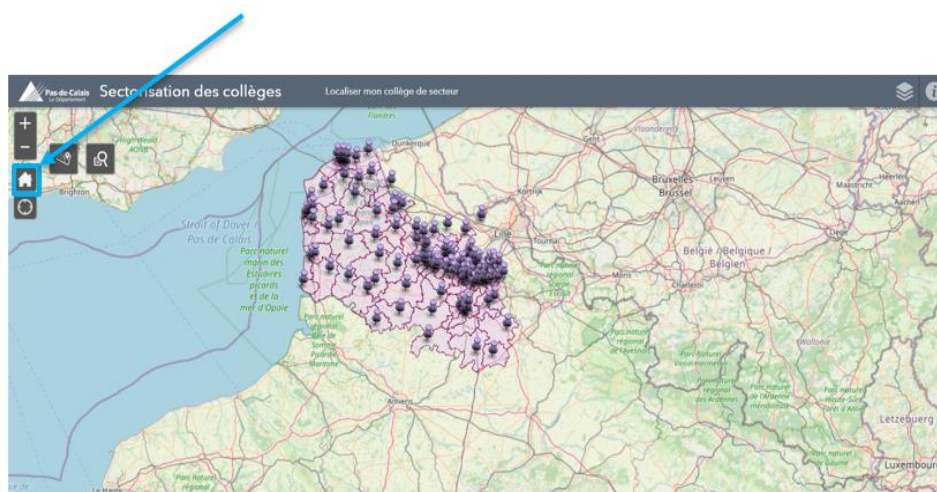

➡ Vous accédez à la fiche collège et à son secteur de rattachement

Fiche Collège

Lien vers le site du collège

Secteur de rattachement

- Ou en sélectionnant le bouton de localisation sur la carte

Si vous l'autorisez, l'application localisera votre position actuelle et déterminera le collège de secteur en fonction de cette localisation.

JE SOUHAITE RECHERCHER LA SECTORISATION D'UN COLLÈGE EN PARTICULIER

Cette application vous permet de rechercher un collège selon sa commune et/ou son nom : la liste des collèges proposés s'ajuste en fonction de la commune sélectionnée.

JE SOUHAITE NAVIGUER SUR LA CARTE

➤ REVENIR À LA PAGE D'ACCUEIL

Cette icône permet de revenir à la vue initiale de l'outil (Vue complète du département).

➤ VISUALISER LA TOTALITÉ DU SECTEUR DE RECRUTEMENT

Cette option permet de zoomer sur la carte afin de visualiser la sectorisation du collège et/ou l'ensemble des rues concernées.

➤ OBTENIR DES INFORMATIONS OU UNE AIDE COMPLÉMENTAIRE

Cette option vous permet d'accéder à des informations sur l'outil.