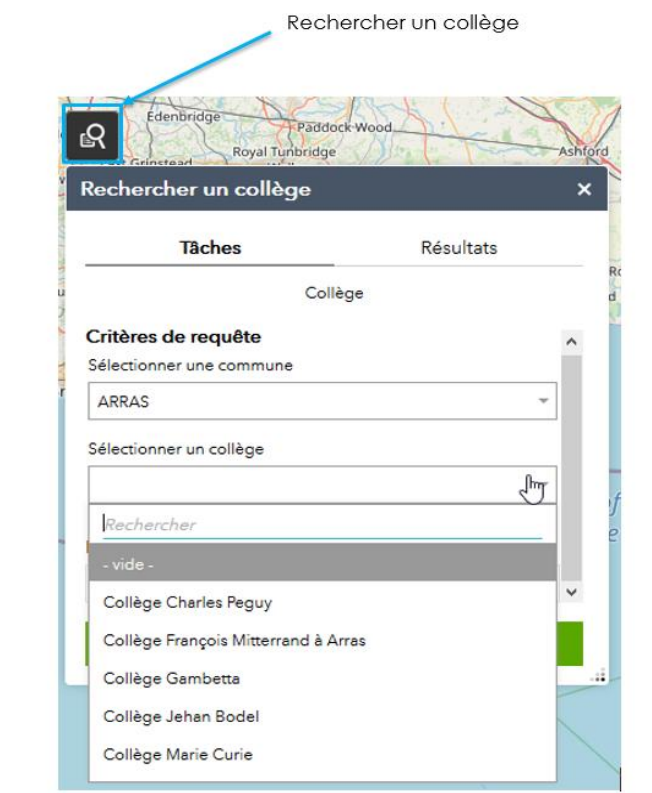

Cette application vous permet de connaître le collège public dont vous dépendez.

- En renseignant votre adresse dans le champ prévu à cet effet

Rechercher mon collège de secteur

Saisie : Numéro, Rue et Commune

➡ Vous accédez à la fiche collège et à son secteur de rattachement

Fiche Collège

Lien vers le site du collège

Secteur de rattachement

- Ou en sélectionnant le bouton de localisation sur la carte

Si vous l'autorisez, l'application localisera votre position actuelle et déterminera le collège de secteur en fonction de cette localisation.

JE SOUHAITE RECHERCHER LA SECTORISATION D'UN COLLÈGE EN PARTICULIER

Cette application vous permet de rechercher un collège selon sa commune et/ou son nom : la liste des collèges proposés s'ajuste en fonction de la commune sélectionnée.

JE SOUHAITE NAVIGUER SUR LA CARTE

➤ REVENIR À LA PAGE D'ACCUEIL

Cette icône permet de revenir à la vue initiale de l'outil (Vue complète du département).

➤ VISUALISER LA TOTALITÉ DU SECTEUR DE RECRUTEMENT