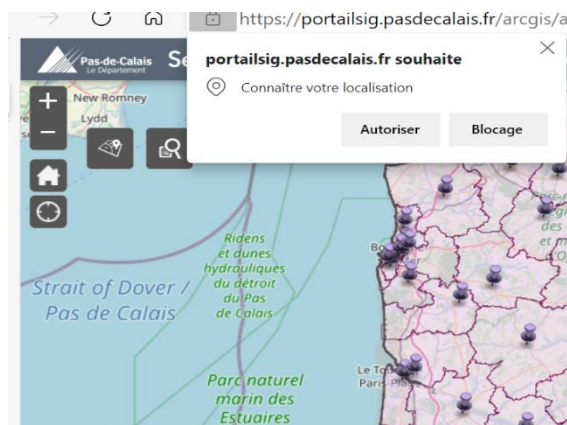

Cette application vous permet de connaître le collège public dont vous dépendez.

- En renseignant votre adresse dans le champ prévu à cet effet

Rechercher mon collège de secteur

Saisie : Numéro, Rue et Commune

➡ Vous accédez à la fiche collège et à son secteur de rattachement

Fiche Collège

Lien vers le site du collège

Secteur de rattachement

- Ou en sélectionnant le bouton de localisation sur la carte

Si vous l'autorisez, l'application localisera votre position actuelle et déterminera le collège de secteur en fonction de cette localisation.

JE SOUHAITE RECHERCHER LA SECTORISATION D'UN COLLÈGE EN PARTICULIER

Cette application vous permet de rechercher un collège selon sa commune et/ou son nom : la liste des collèges proposés s'ajuste en fonction de la commune sélectionnée.

JE SOUHAITE NAVIGUER SUR LA CARTE

➤ REVENIR À LA PAGE D'ACCUEIL

Cette icône permet de revenir à la vue initiale de l'outil (Vue complète du département).

➤ VISUALISER LA TOTALITÉ DU SECTEUR DE RECRUTEMENT