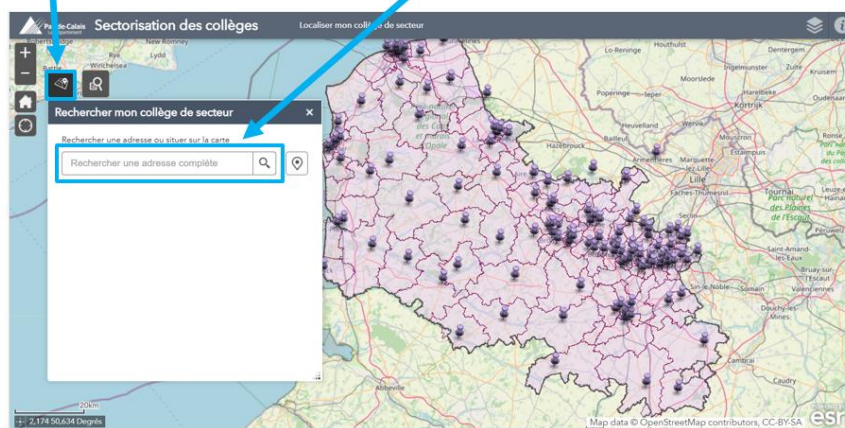

« MON COLLÈGE DE SECTEUR »

GUIDE D'UTILISATION POUR LA RECHERCHE

Le département du Pas-de-Calais met l'application « Sectorisation des Collèges publics » à votre disposition avec différentes fonctionnalités.

COMMENT FAIRE UNE RECHERCHE ?

Je souhaite connaître :

- [le collège de secteur à partir d'une adresse](#)
- [la sectorisation d'un collège en particulier](#)
- [comment naviguer sur la carte](#)

JE SOUHAITE CONNAÎTRE LE COLLÈGE DE SECTEUR A PARTIR D'UNE ADRESSE

Cette application vous permet de connaître le collège public dont vous dépendez.

- En renseignant votre adresse dans le champ prévu à cet effet

Rechercher mon collège de secteur

Saisie : Numéro, Rue et Commune

➡ Vous accédez à la fiche collège et à son secteur de rattachement

Fiche Collège

Lien vers le site du collège

Secteur de rattachement

- Ou en sélectionnant le bouton de localisation sur la carte

Si vous l'autorisez, l'application localisera votre position actuelle et déterminera le collège de secteur en fonction de cette localisation.