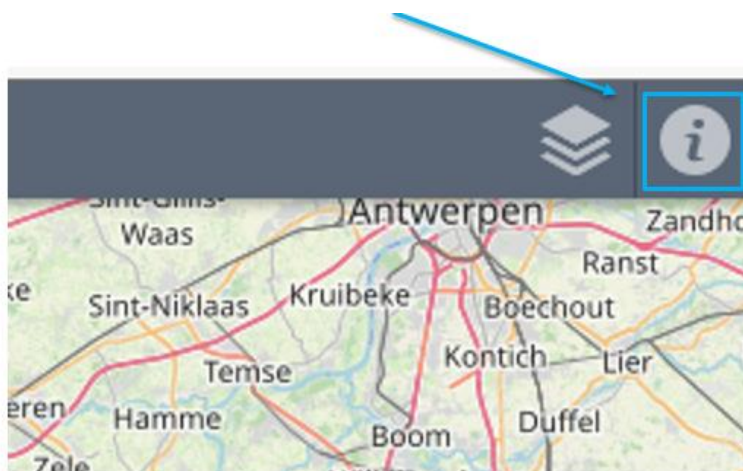

JE SOUHAITE NAVIGUER SUR LA CARTE

➤ REVENIR À LA PAGE D'ACCUEIL

Cette icône permet de revenir à la vue initiale de l'outil (Vue complète du département).

➤ VISUALISER LA TOTALITÉ DU SECTEUR DE RECRUTEMENT

Cette option permet de zoomer sur la carte afin de visualiser la sectorisation du collège et/ou l'ensemble des rues concernées.

➤ OBTENIR DES INFORMATIONS OU UNE AIDE COMPLÉMENTAIRE

Cette option vous permet d'accéder à des informations sur l'outil.