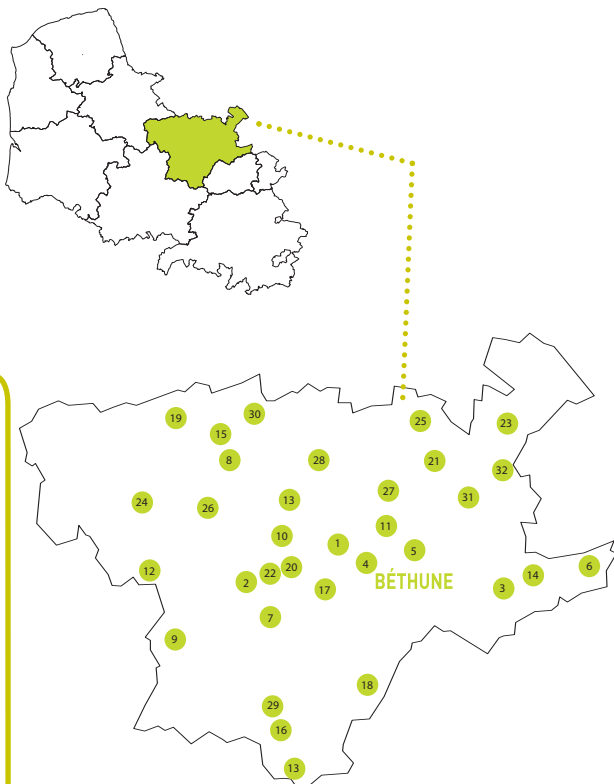

Vendredi 16
Samedi 17 14h-18h
Dimanche 18 14h-18h

	page		page
Annezin	24	La Couture	27
Auchy-les-Mines	24	La Buisnière	27
Barlin	24	Lapugnoy	27
Béthune	24	Laventie	27
Beuvry	25	Lestrem	28
Bruay-la-Buisnière	25	Lillers	28
Busnes	25	Locon	28
Calonne-Ricouart	26	Marles-les-Mines	29
Cambrin	26	Rebreuve-Ranchicourt	29
Caucourt	26	Rely	29
Gosnay	26	Rollancourt	30
Ham-en-Artois	26	Saint-Venant	30
Hersin-Coupigny	27	Vendin-lez-Béthune	30
Isbergues	27		